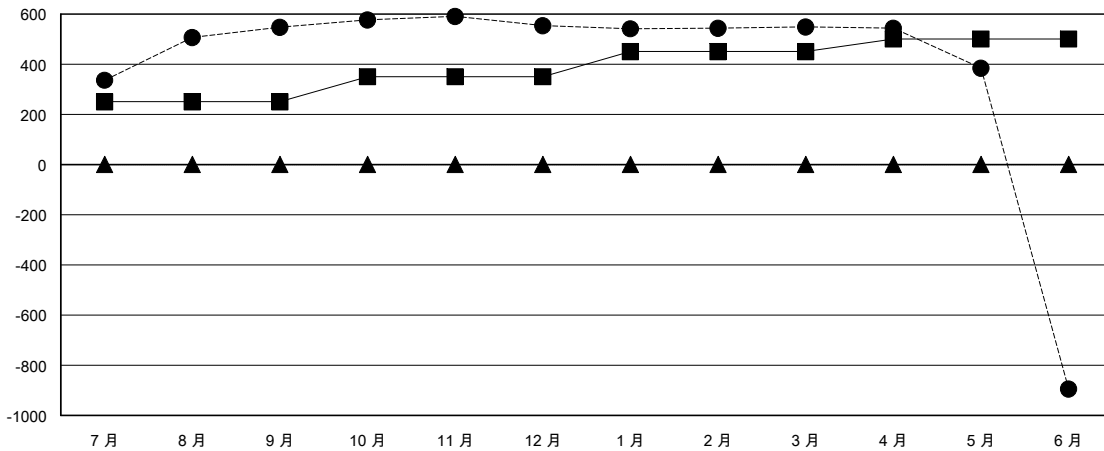

# MONTHLY MEMBERSHIP PROGRESS REPORT

District 300C 2

Results as of: 6/30/2024

GMT:

地點 REP OF CHINA

GMT憲章區

分會			
成果 2023-2024			
季	新分會目標	新會	會員流失的分會
7月/8月/9月	1	1	0
10月/11月/12月	0	0	0
1月/2月/3月	0	0	0
4月/5月/6月	0	0	2

位會員@每位須繳			
成果 2023-2024			
季	會員淨增長目標	實際會員增長數	實際退會會員 (包括轉會)
7月/8月/9月	250	591	27
10月/11月/12月	100	78	70
1月/2月/3月	100	46	43
4月/5月/6月	50	8	1,449

目標與實際新會累積

目標和實際會員累積

已取消的分會: 2	87 CLUBS OF 90 增添1位或以上的新會員	性別分佈
放棄的會員	<a href="#">點擊這裡取得彙計會員數據</a>	男 2,809 (73.71%)
		女 1,002 (26.29%)
過世 13	總計家庭單位會員數 595	支付減半會費的家庭會員 328
分會已取消 0		
其他 1,576		
總計 1,589		