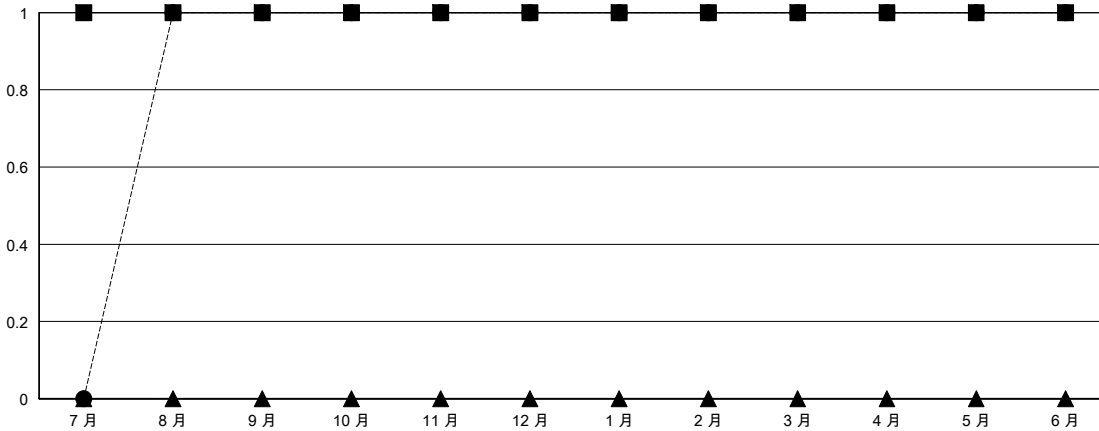

# MONTHLY MEMBERSHIP PROGRESS REPORT

District 300C 2

Results as of: 6/30/2024

GMT:

地點 REP OF CHINA

GMT憲章區

分會			
成果 2023-2024			
季	新分會目標	新會	會員流失的分會
7月/8月/9月	1	1	0
10月/11月/12月	0	0	0
1月/2月/3月	0	0	0
4月/5月/6月	0	0	2

位會員@每位須繳			
成果 2023-2024			
季	會員淨增長目標	實際會員增長數	實際退會會員 (包括轉會)
7月/8月/9月	250	591	27
10月/11月/12月	100	78	70
1月/2月/3月	100	46	43
4月/5月/6月	50	8	1,449

目標與實際新會累積

目標和實際會員累積

已取消的分會: 2	87 CLUBS OF 90 增添1位或以上的新會員	性別分佈
放棄的會員	<a href="#">點擊這裡取得彙計會員數據</a>	男 2,809 (73.71%)
		女 1,002 (26.29%)
過世 13	總計家庭單位會員數 595	支付減半會費的家庭會員 328
分會已取消 0		
其他 1,576		
總計 1,589		